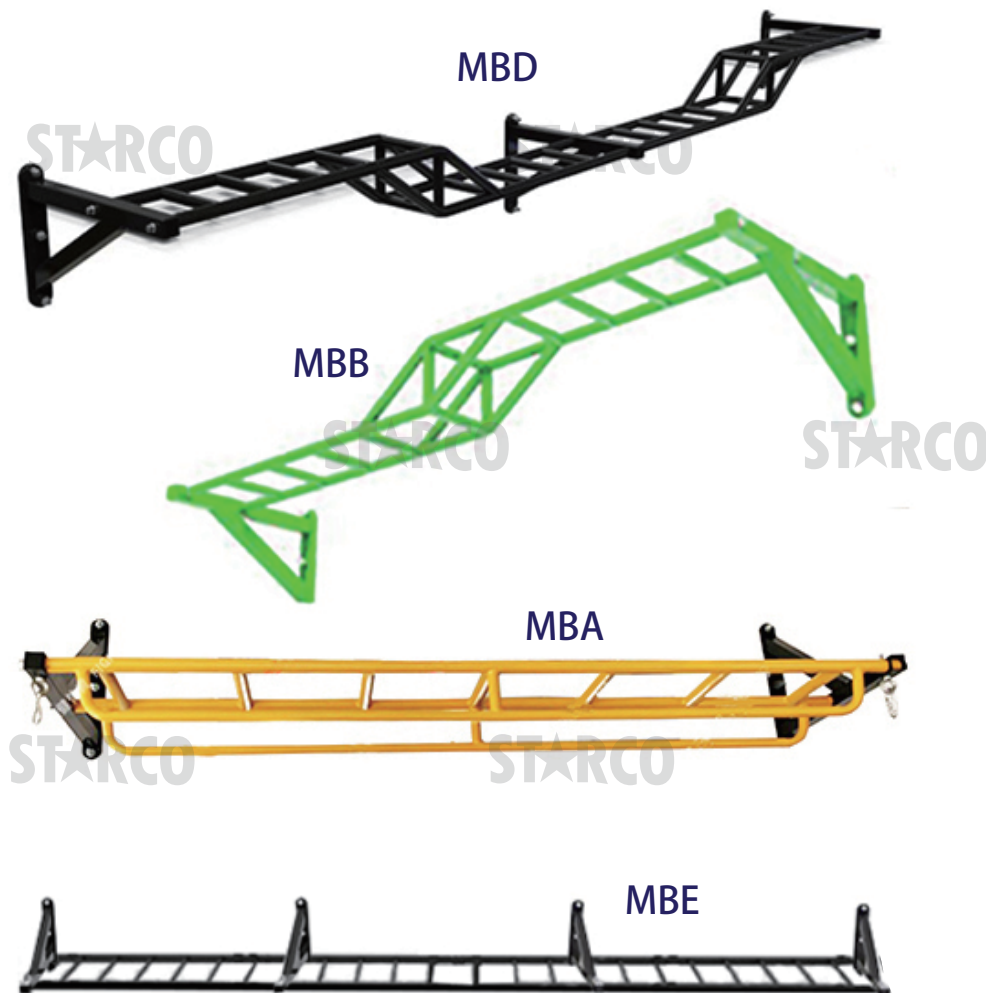

產品目錄 PRODUCT CATALOGUE

產品網頁: <https://www.scsc.hk/shop/KDST-KDWR200>

STARCO

牆上感統懸吊訓練架

Indoor Wall Mount Sensory Training Monkey Bar

(KDWR200)

物料: 合金鋼

承重: 150 Kg

尺寸:

MBA - 平頂2米 (Rack:H40 x W60cm, Bar:L200cm x W40cm)

MBB - 高低Z形2米 (Rack:H40 x W60cm, Bar:L200cm x W30cm)

MBD - 高低Z形3米 (Rack:H40 x W60cm, Bar:L300cm x W30cm)

MBE - 平頂6米 (Rack:H80 x W120cm, Bar:L600cm x W100cm)